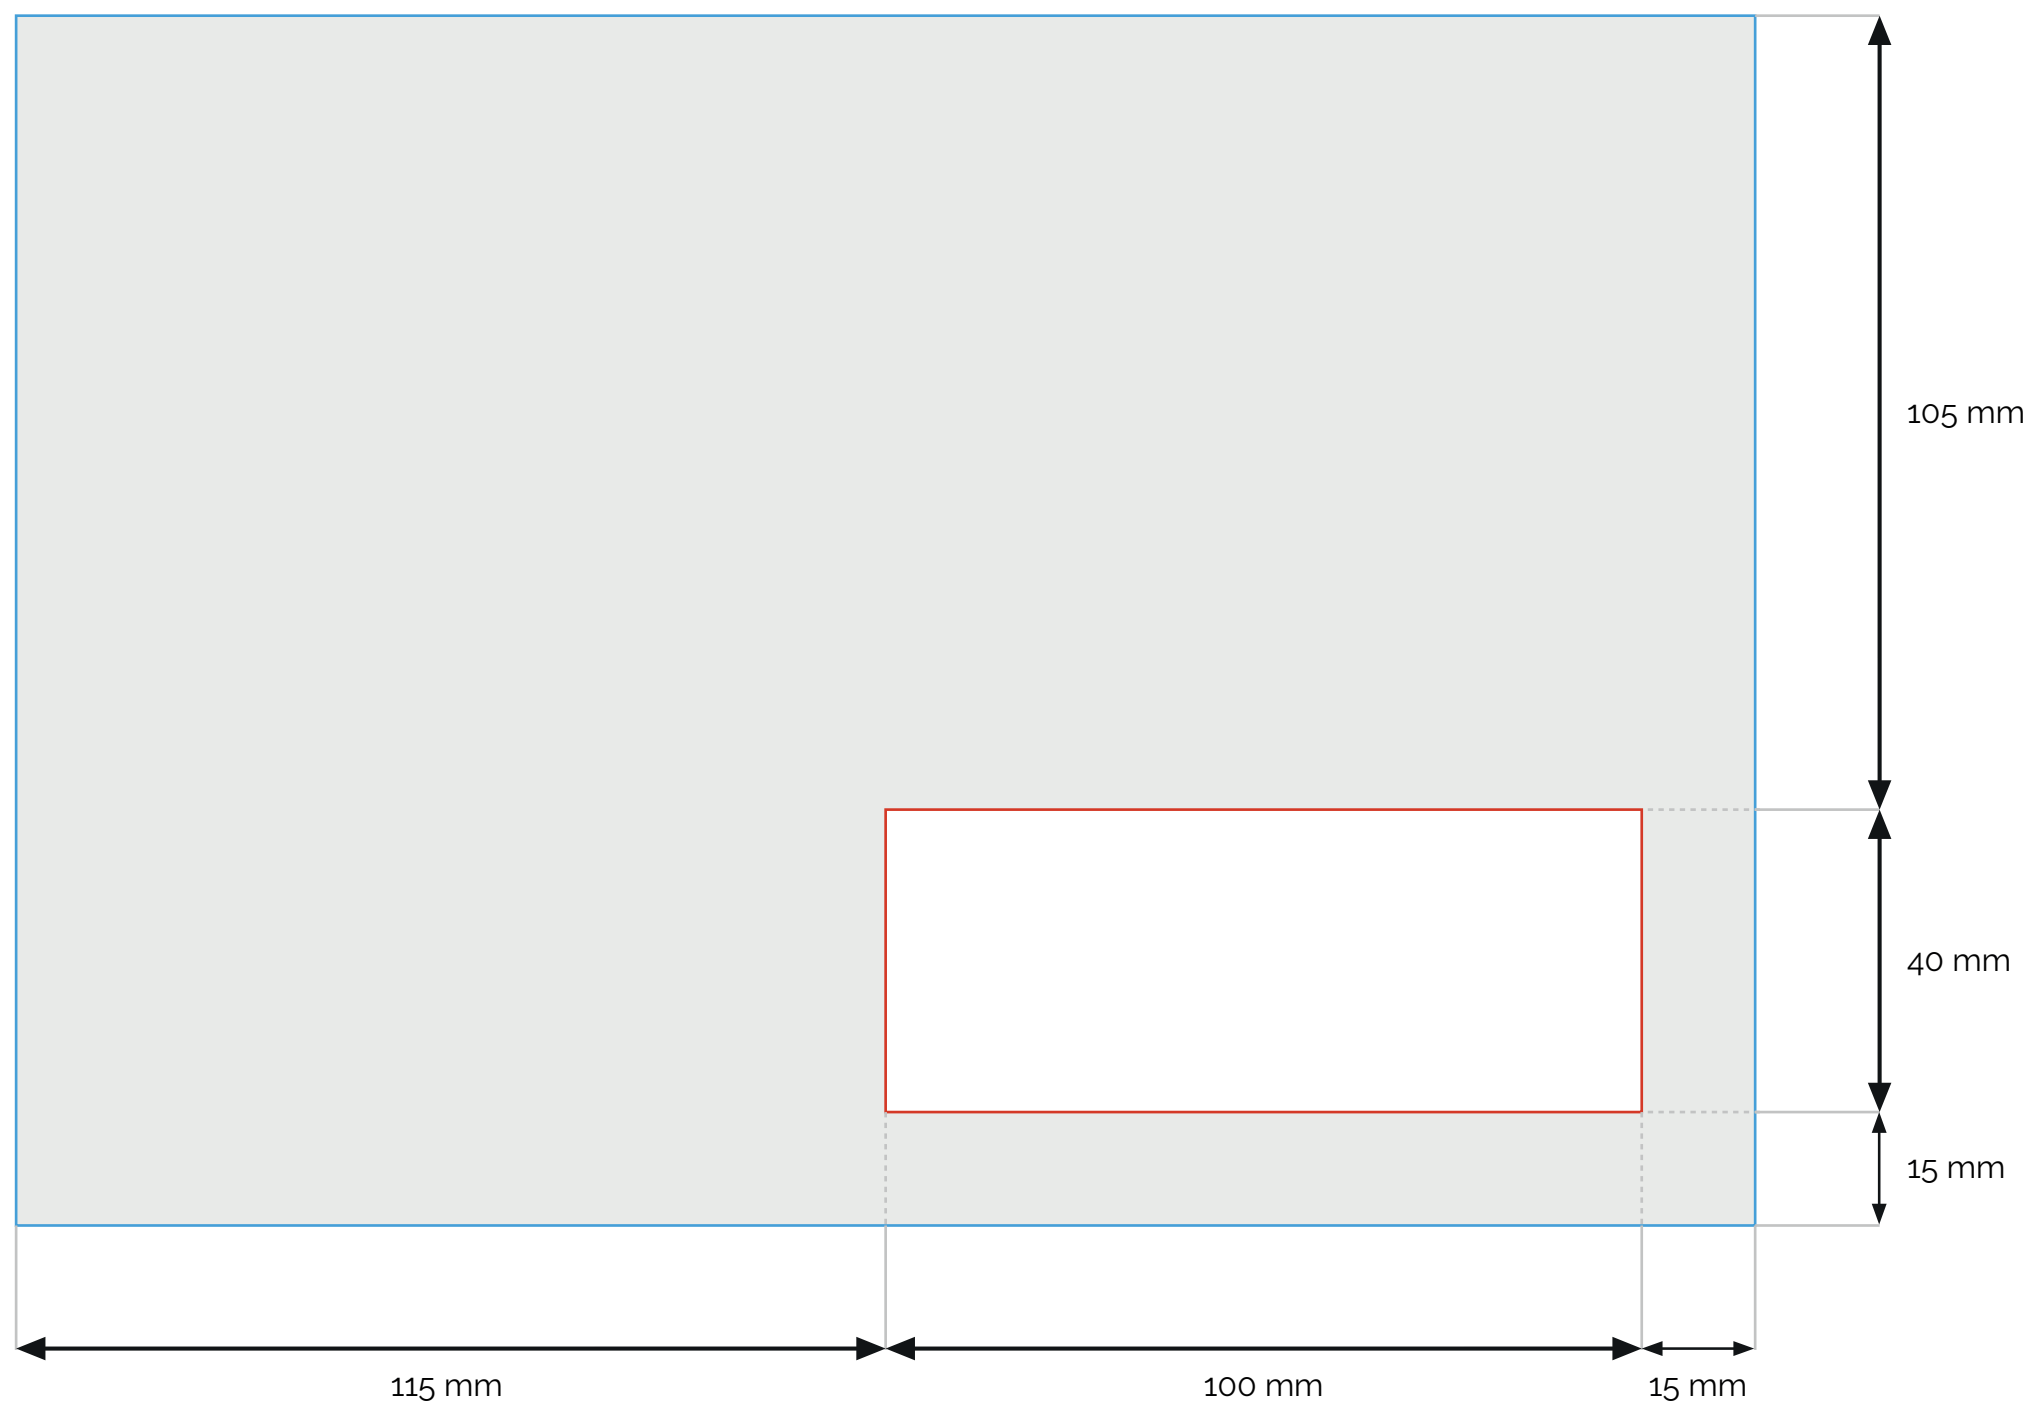

BUSTA COMMERCIALE CON FINESTRA 230x160 mm

 AREA STAMPABILE

 AREA NON STAMPABILE