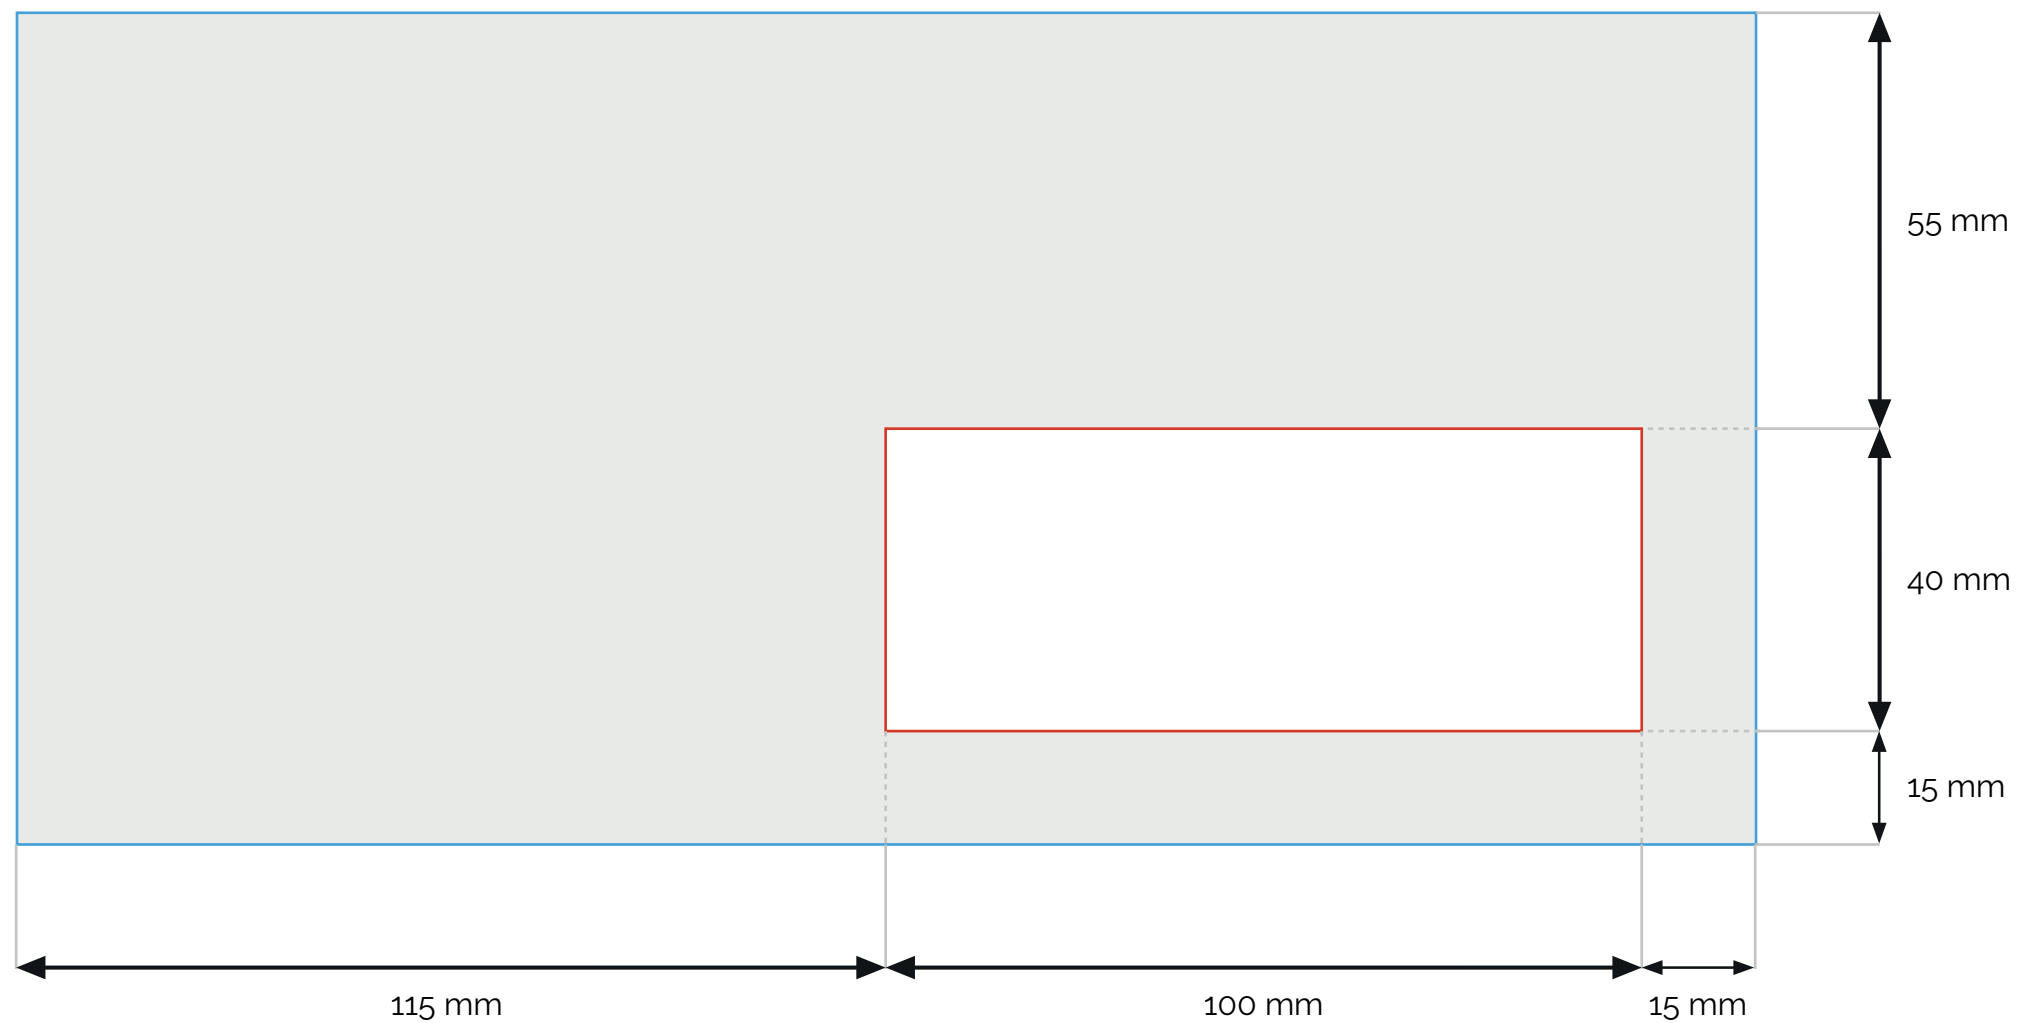

BUSTA COMMERCIALE CON FINESTRA 230x110 mm

 AREA STAMPABILE

 AREA NON STAMPABILE