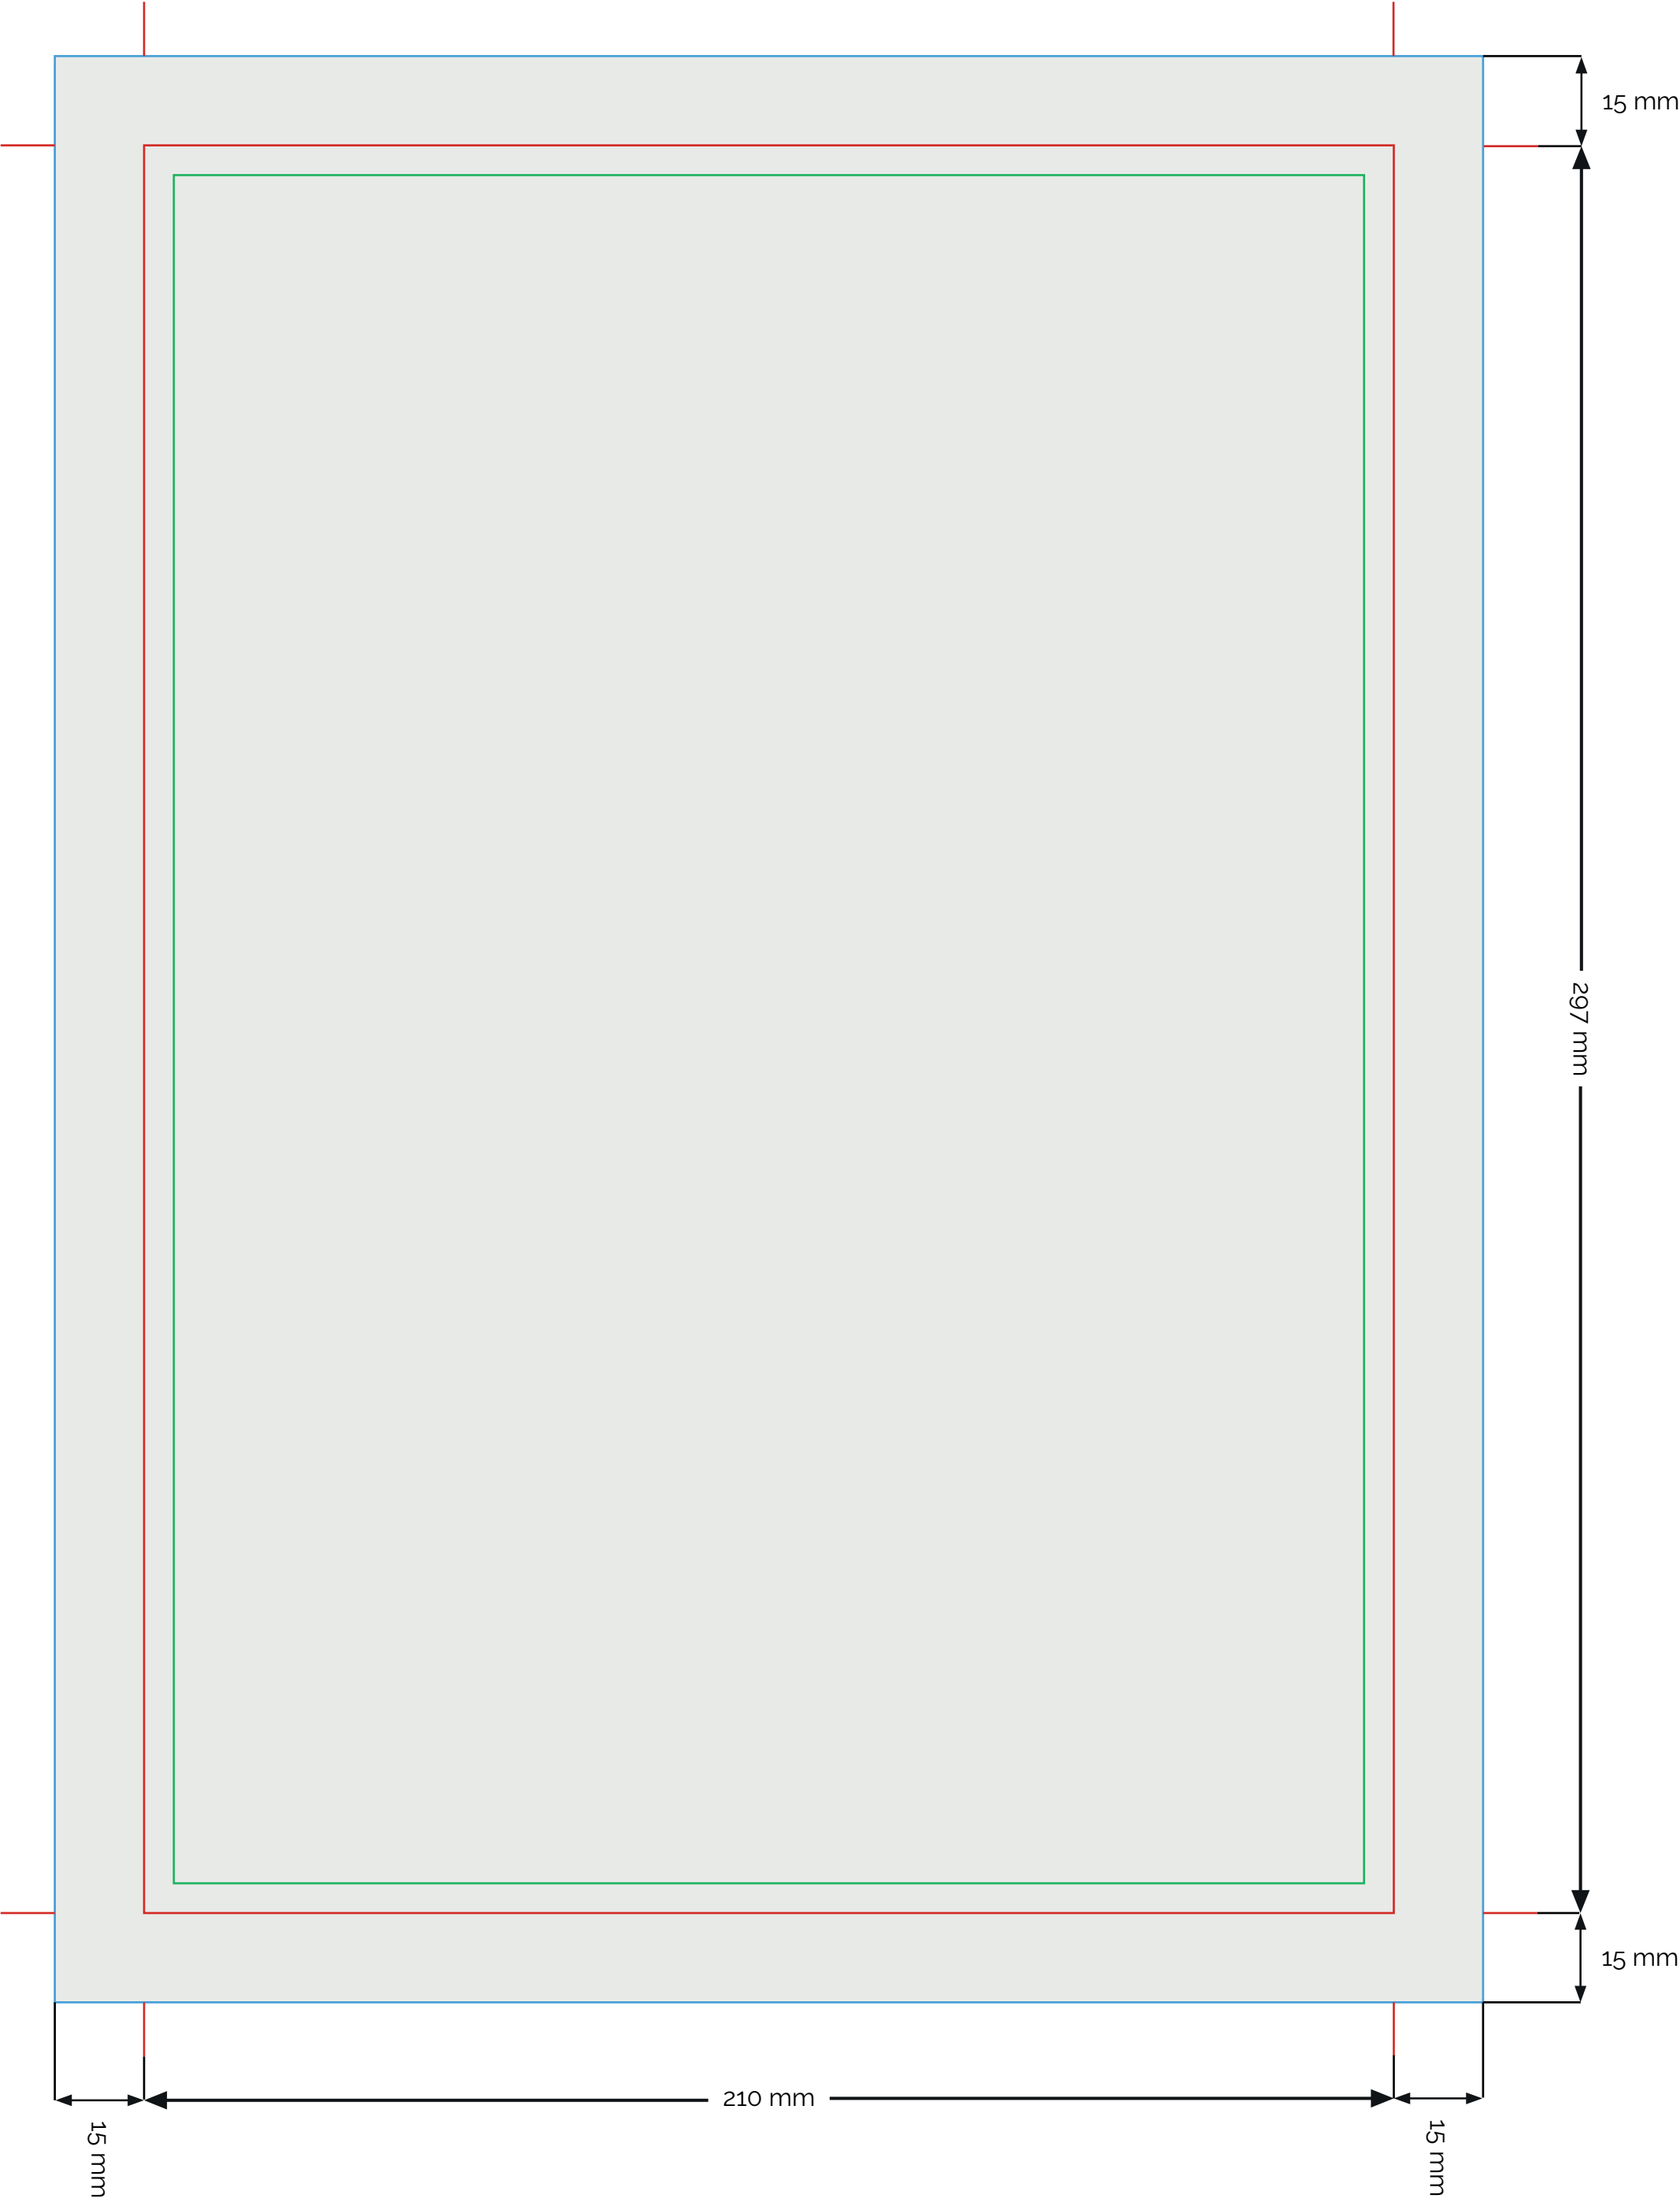

A4 cartello vetrina 210×297 mm

-  AREA STAMPABILE
-  TAGLIO
-  MARGINE DI SICUREZZA