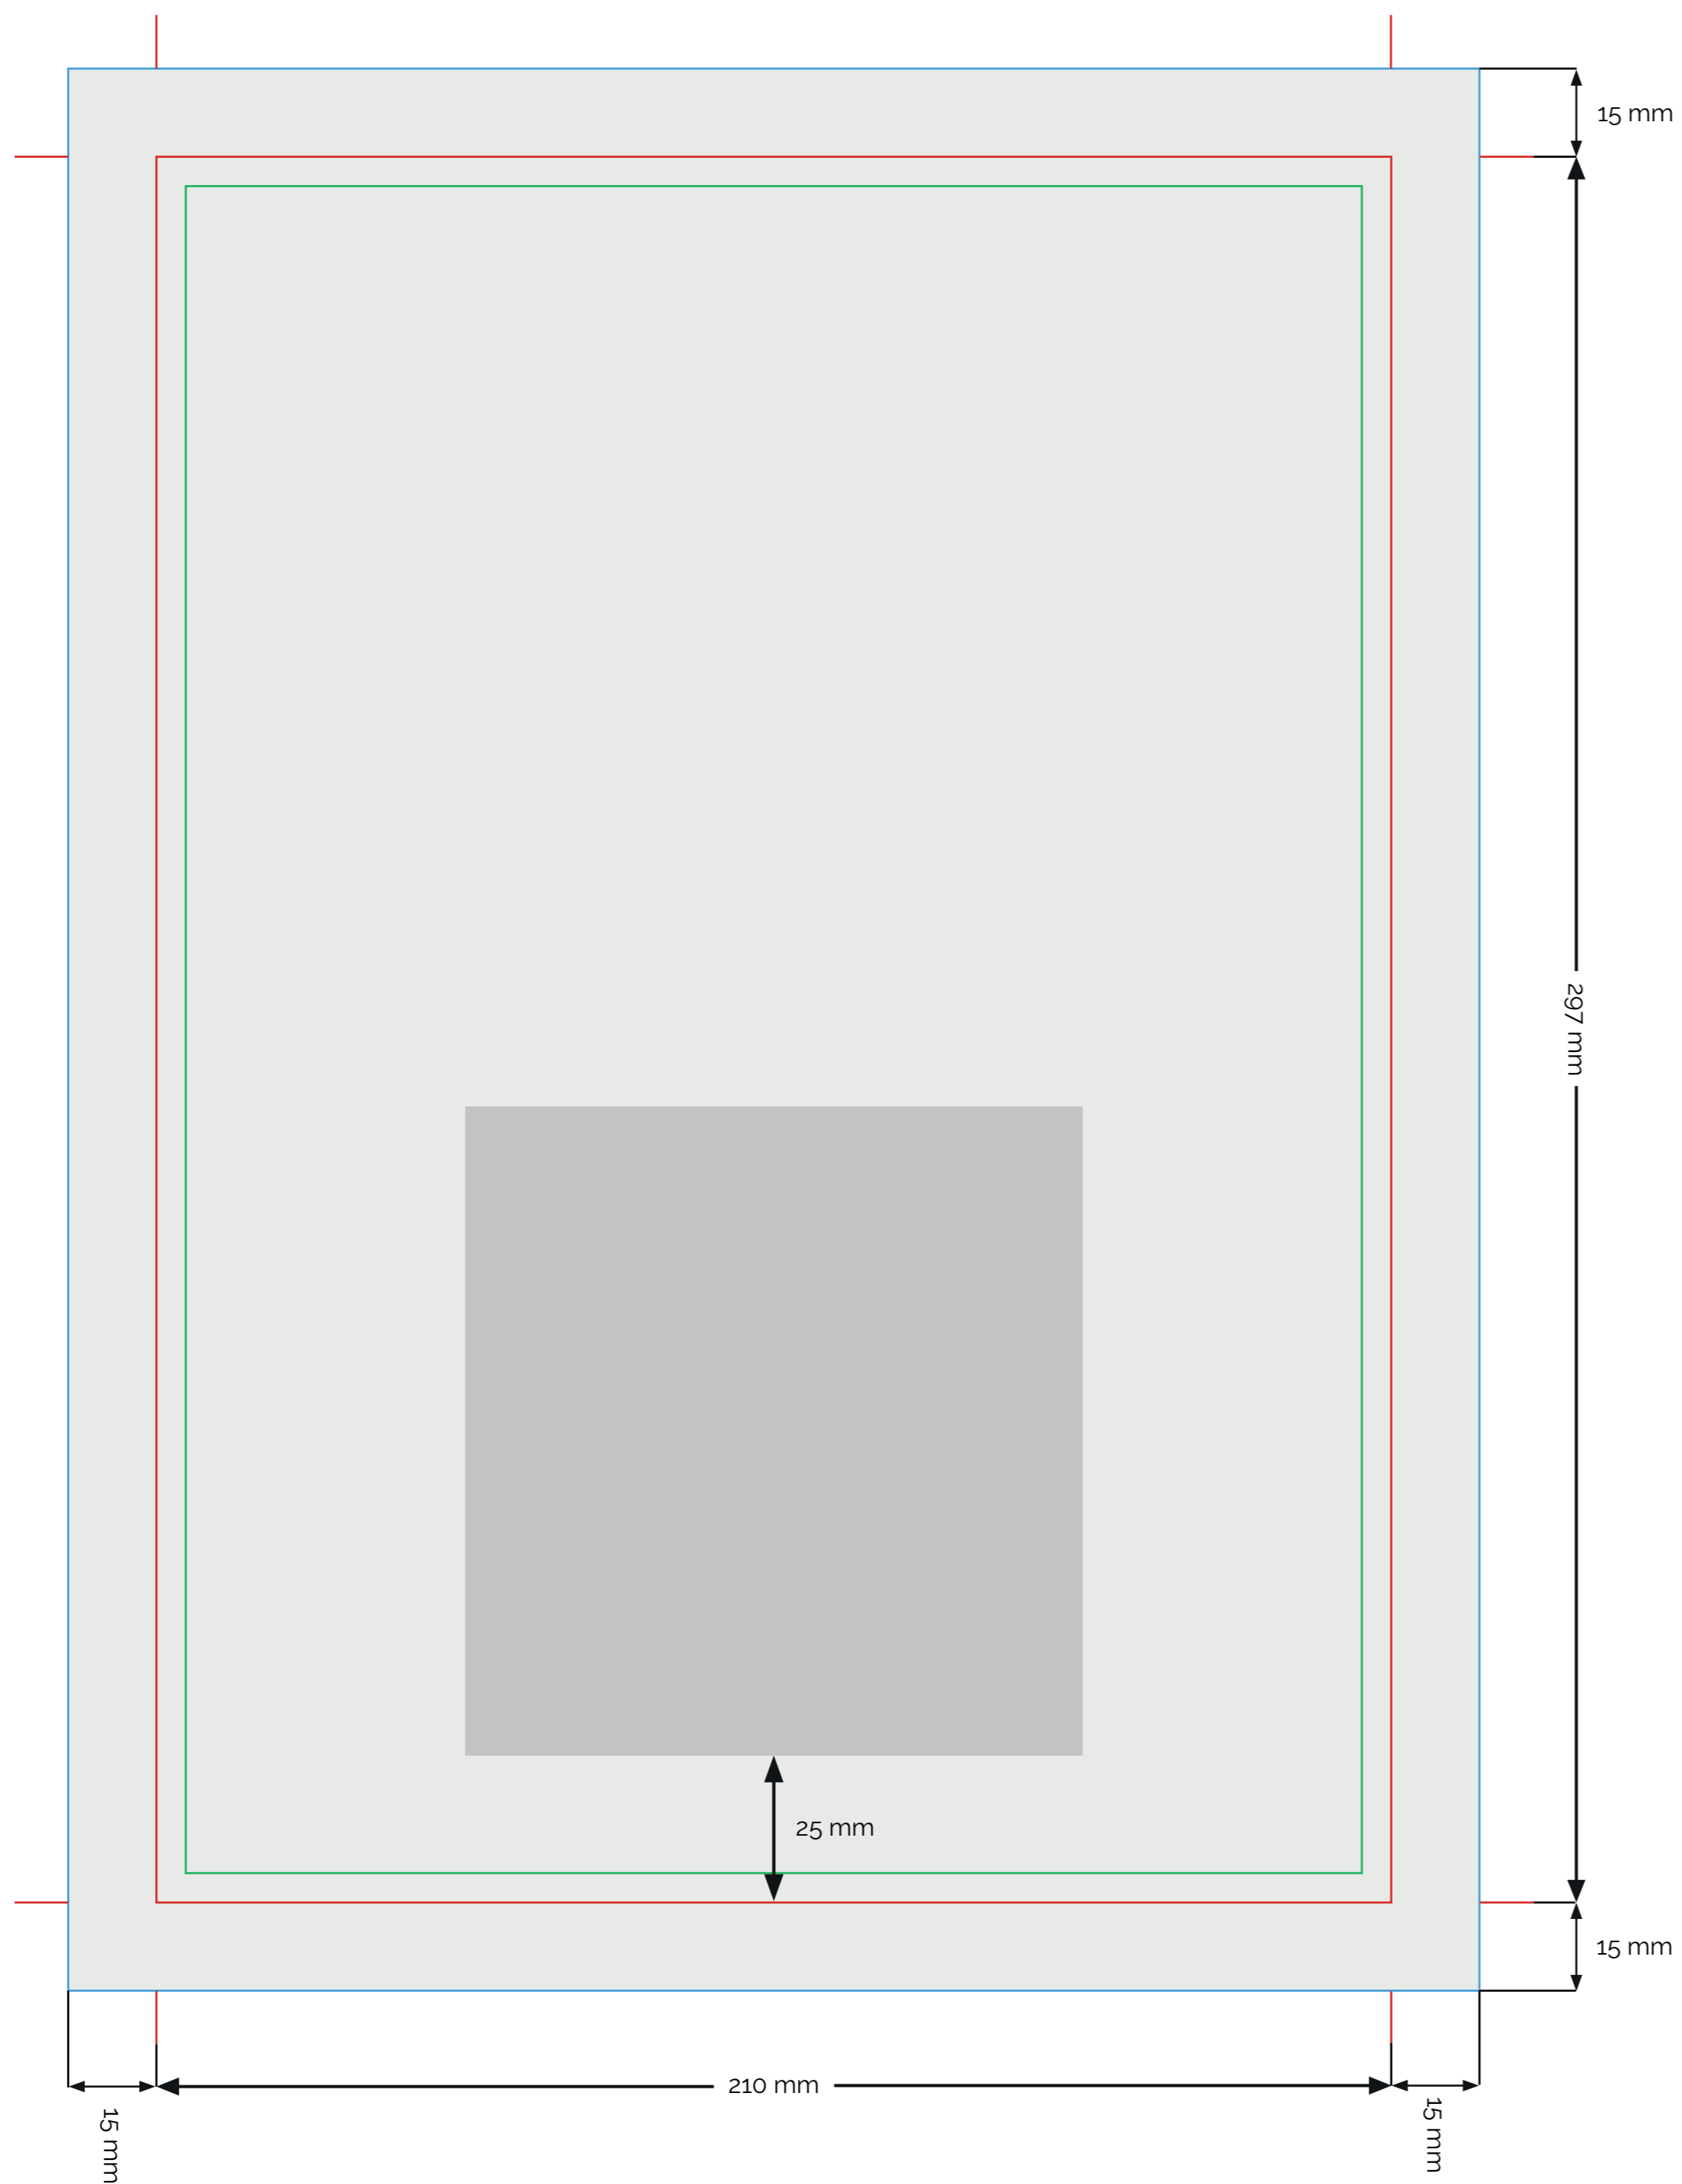

A4 cartello vetrina con tasca 210×297 mm

- AREA STAMPABILE
- TAGLIO
- MARGINE DI SICUREZZA
- PIEGA