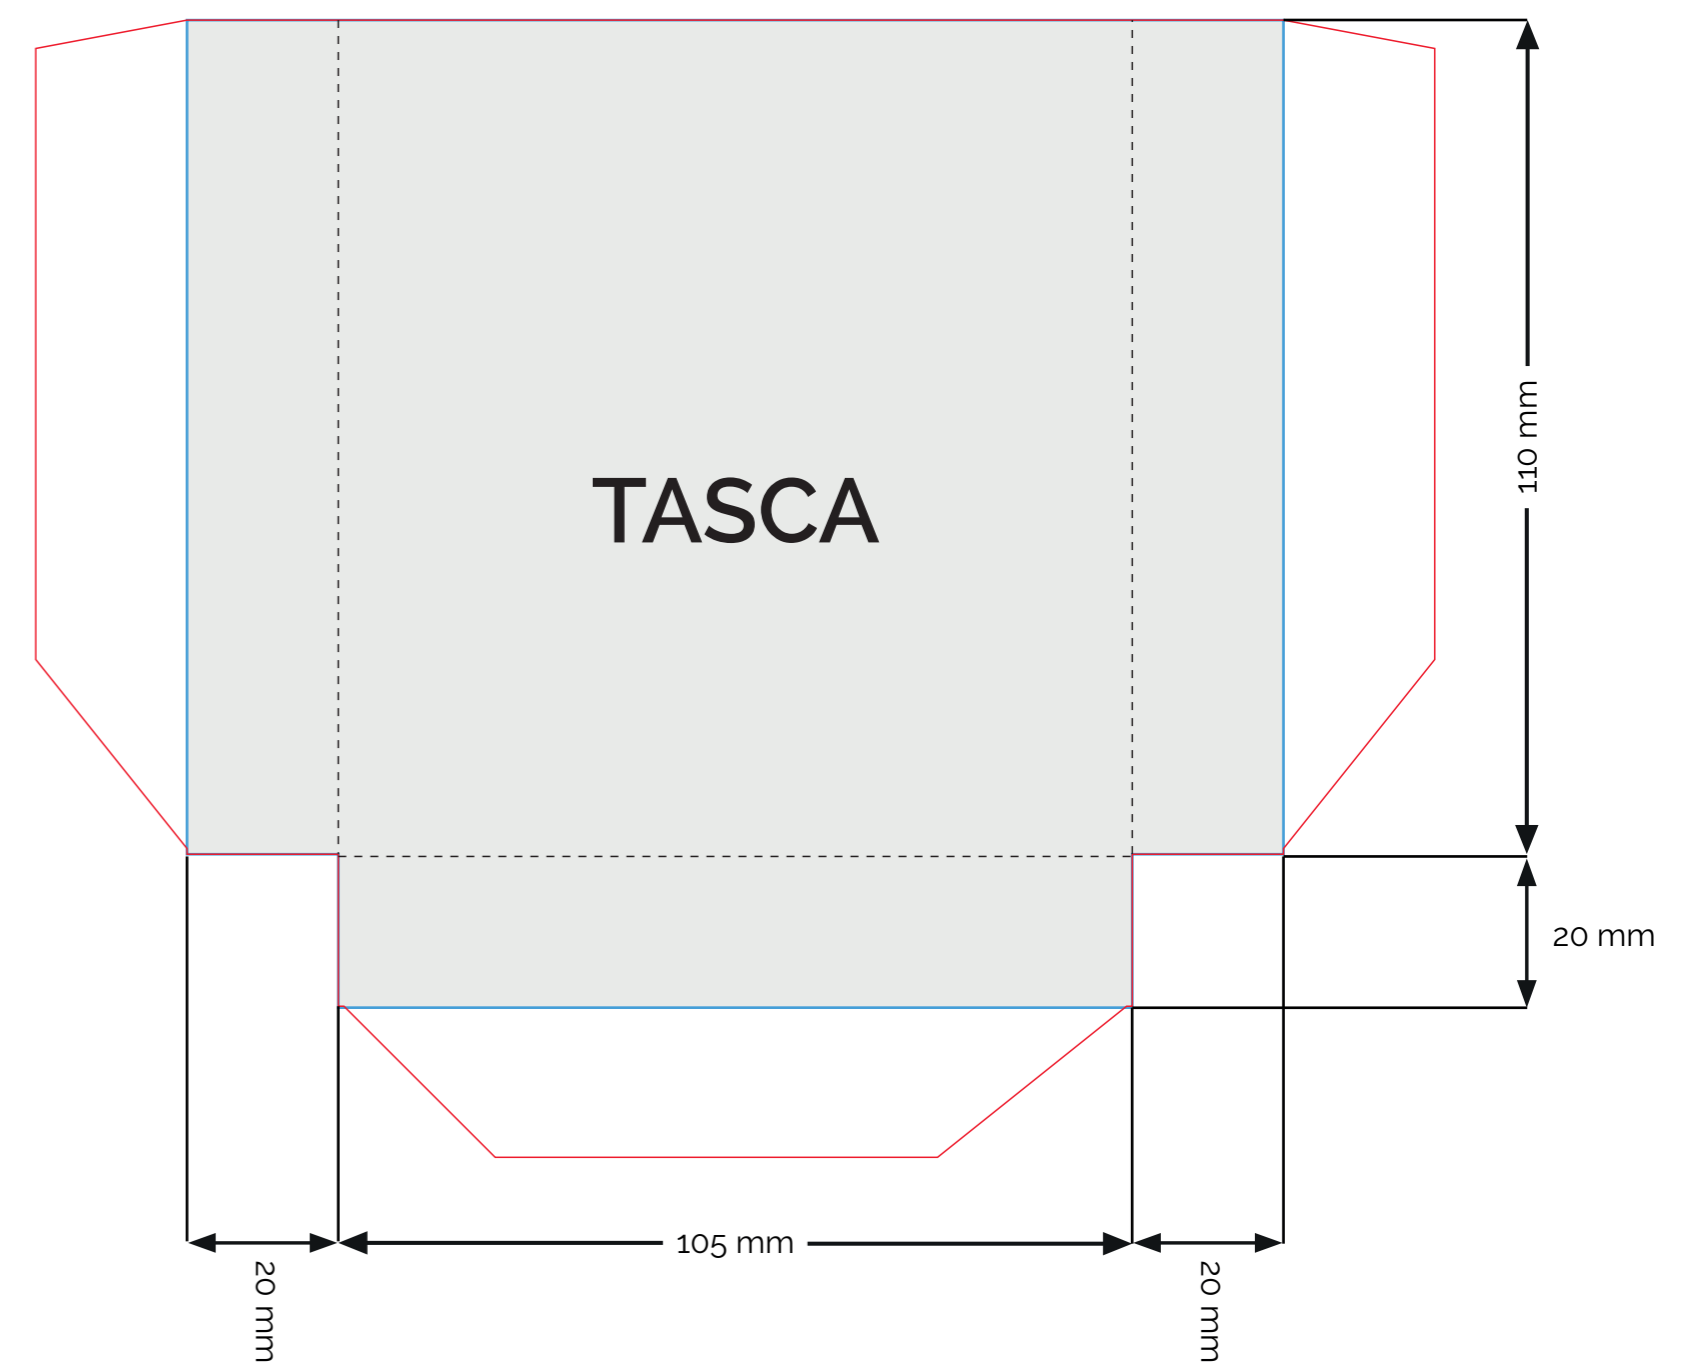

A4 cartello vetrina con tasca 210×297 mm

- AREA STAMPABILE
- TAGLIO
- MARGINE DI SICUREZZA
- PIEGA