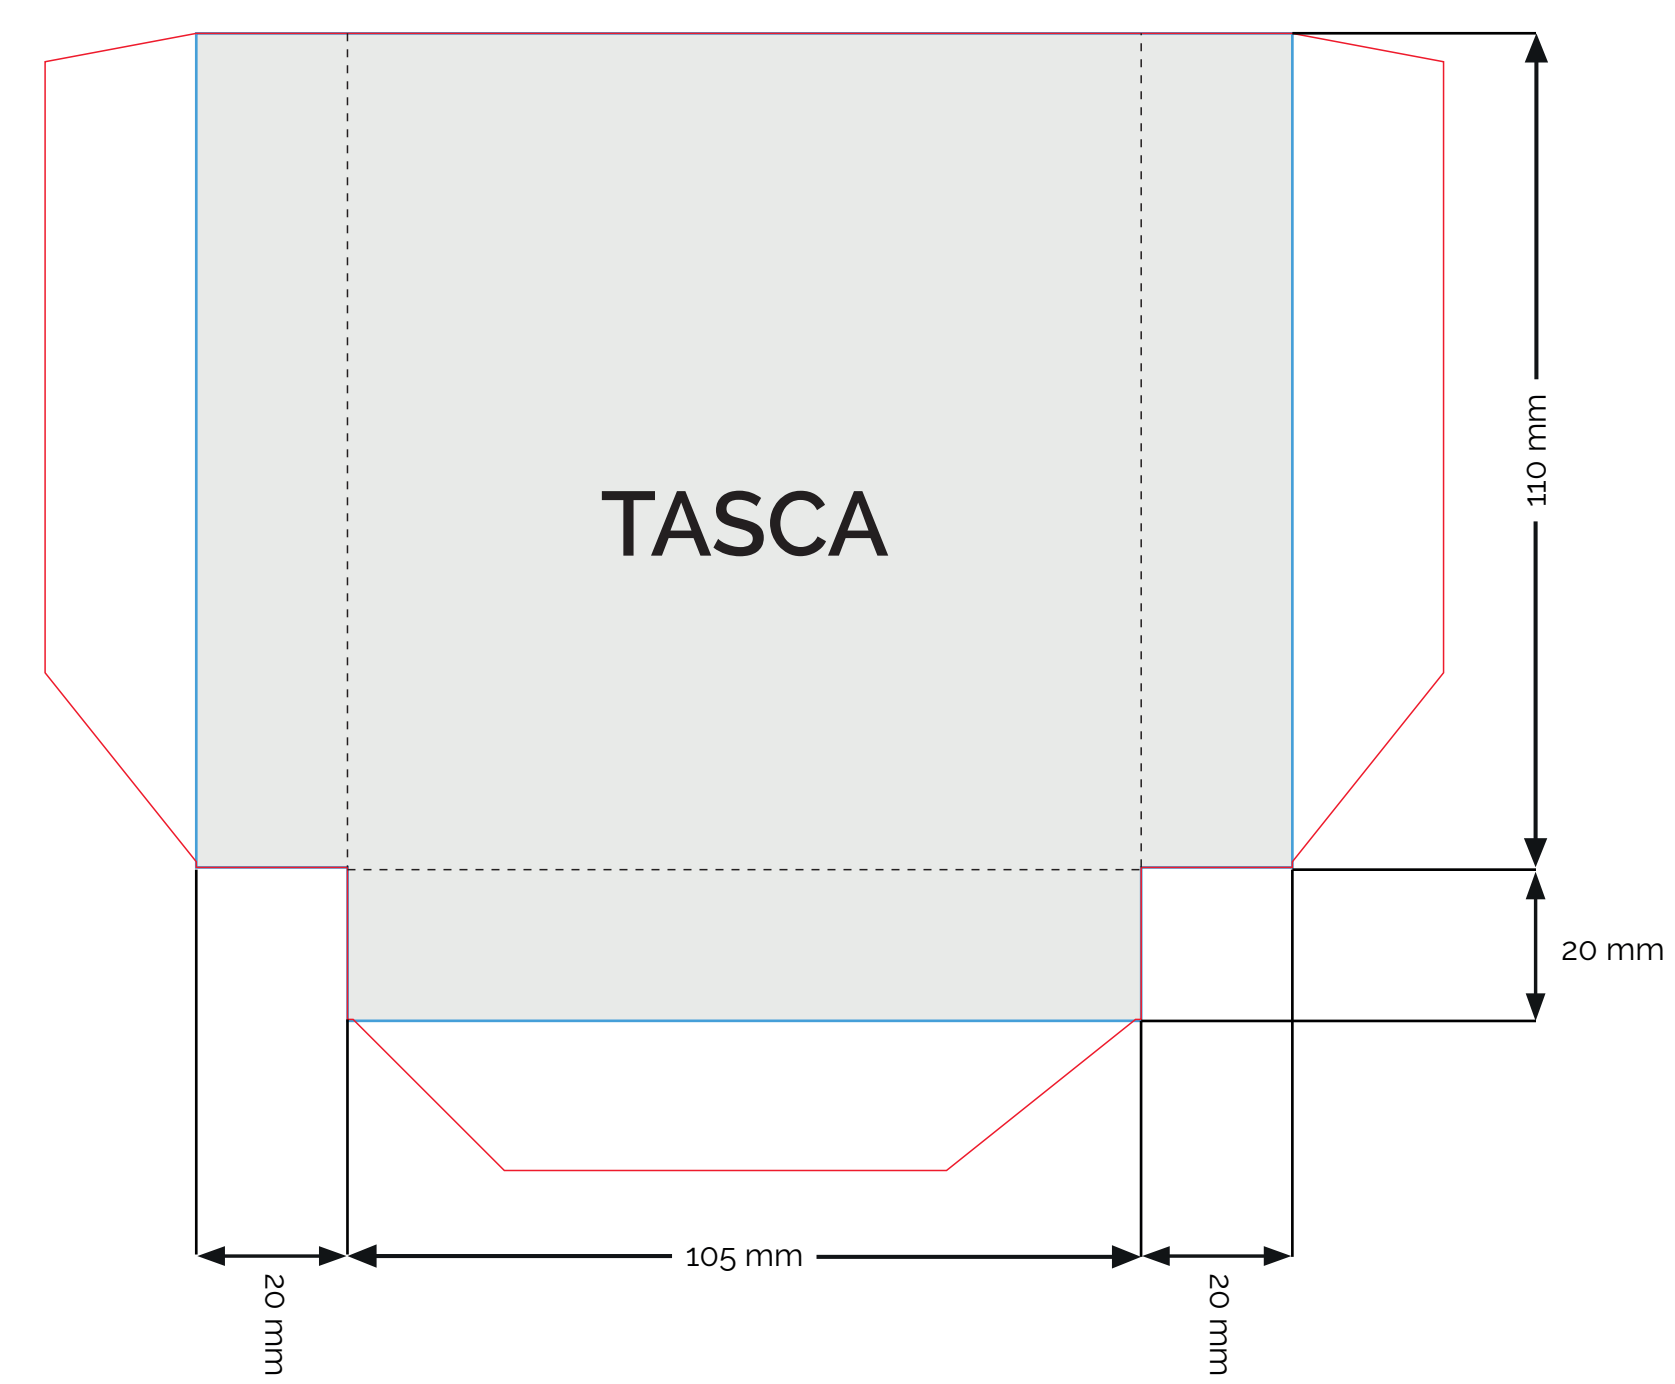

A3 cartello vetrina con tasca 290×420 mm

- AREA STAMPABILE
- TAGLIO
- MARGINE DI SICUREZZA
- PIEGA