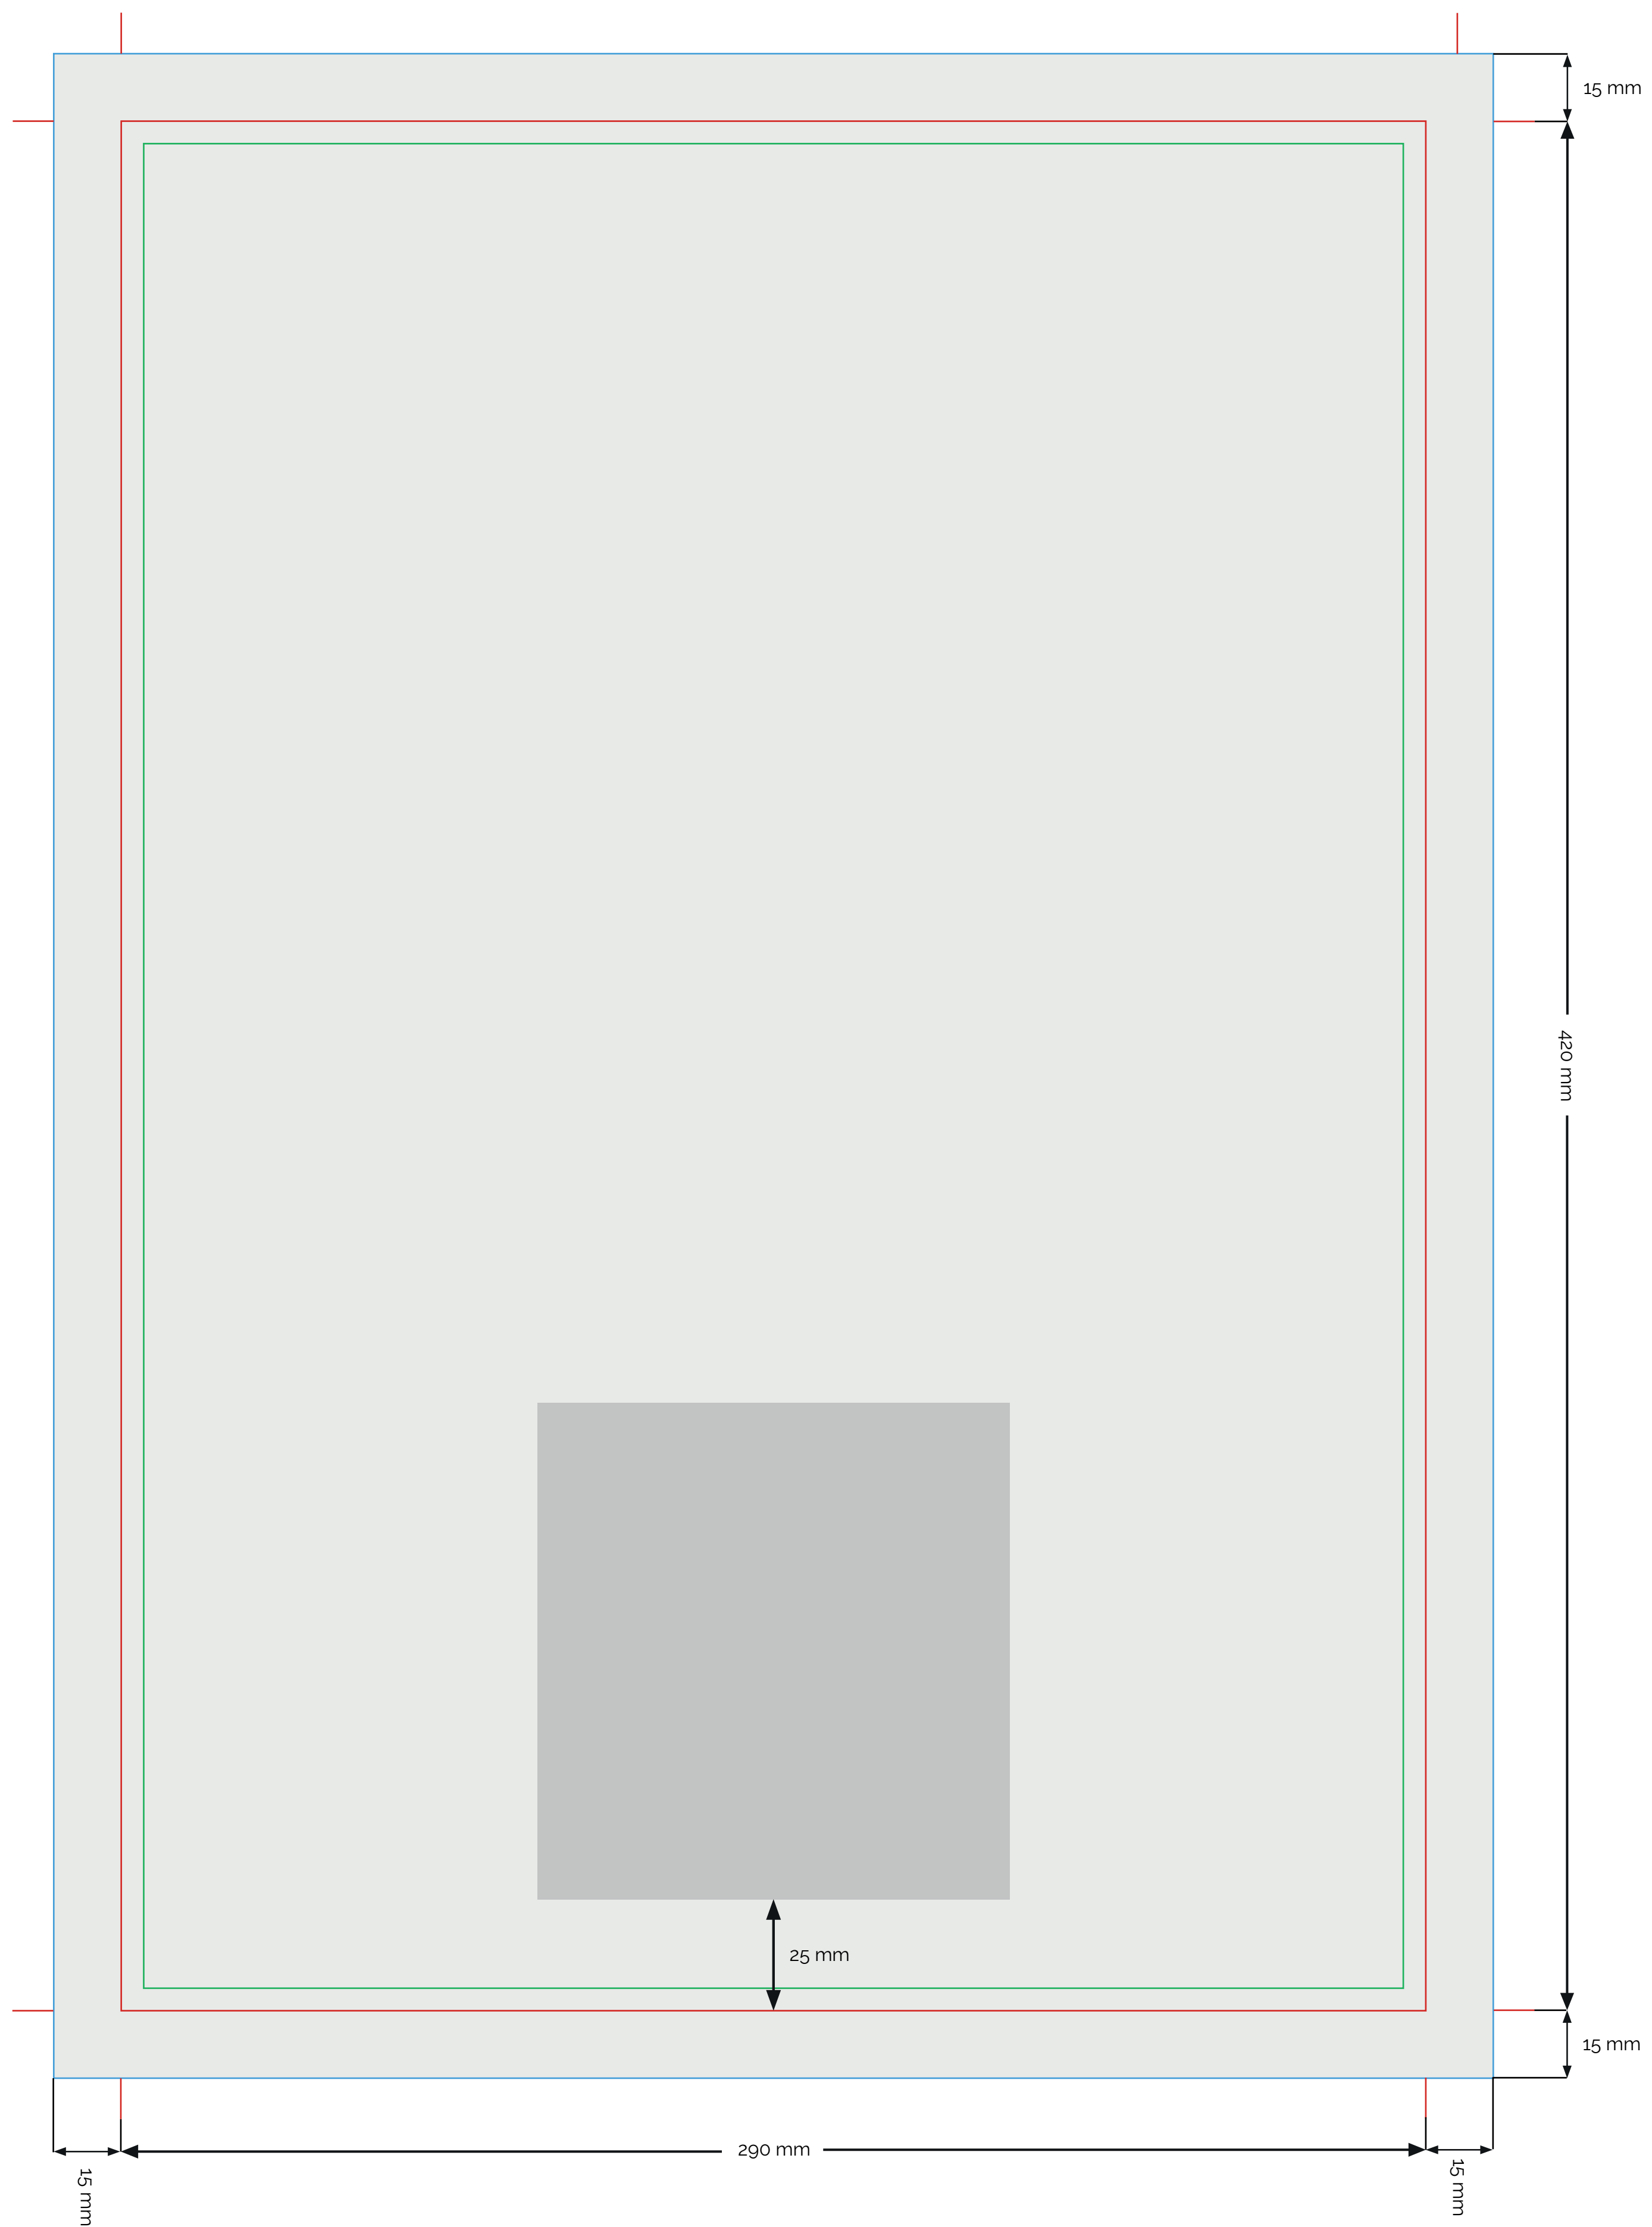

A3 cartello vetrina con tasca 290×420 mm

- AREA STAMPABILE
- TAGLIO
- MARGINE DI SICUREZZA
- PIEGA