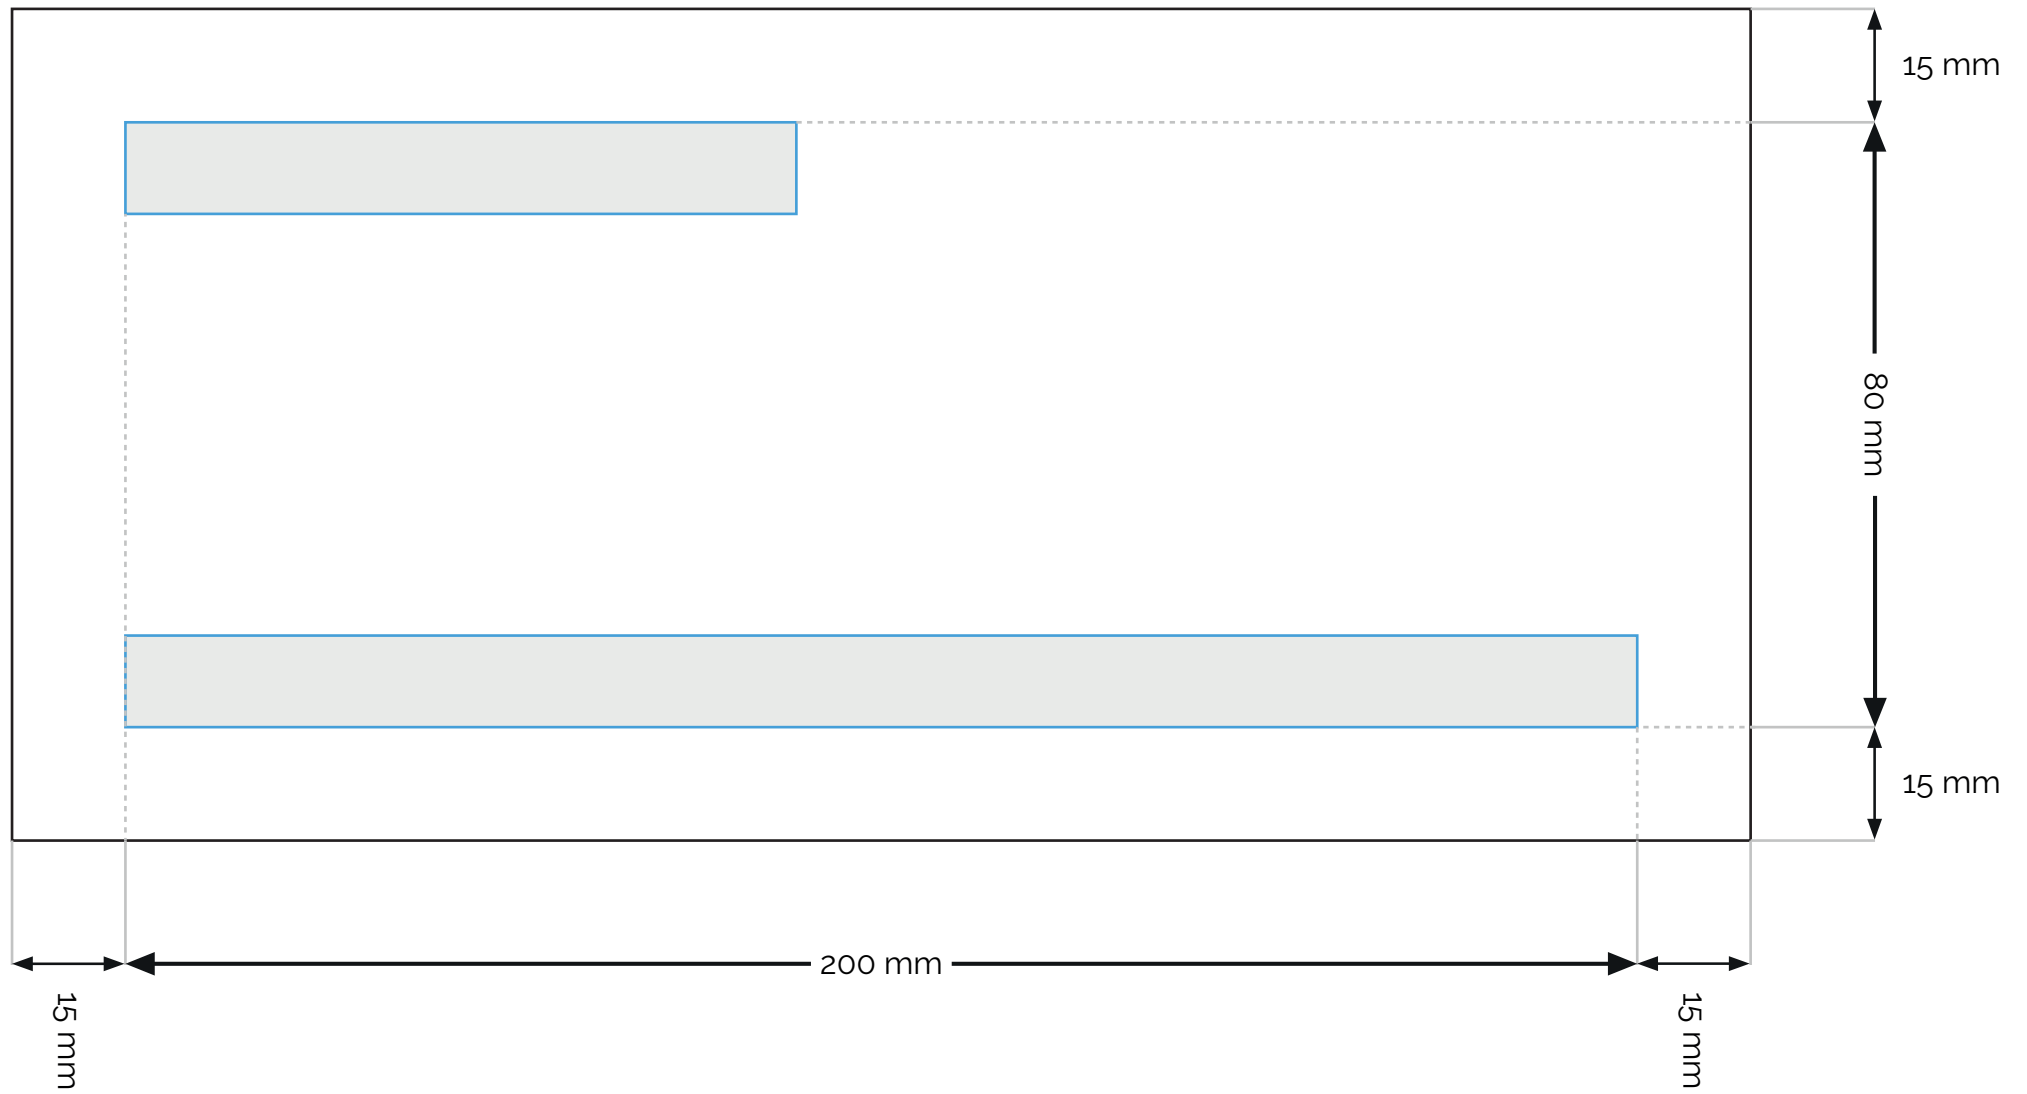

BUSTA COMMERCIALE 230x110 mm

 AREA STAMPABILE