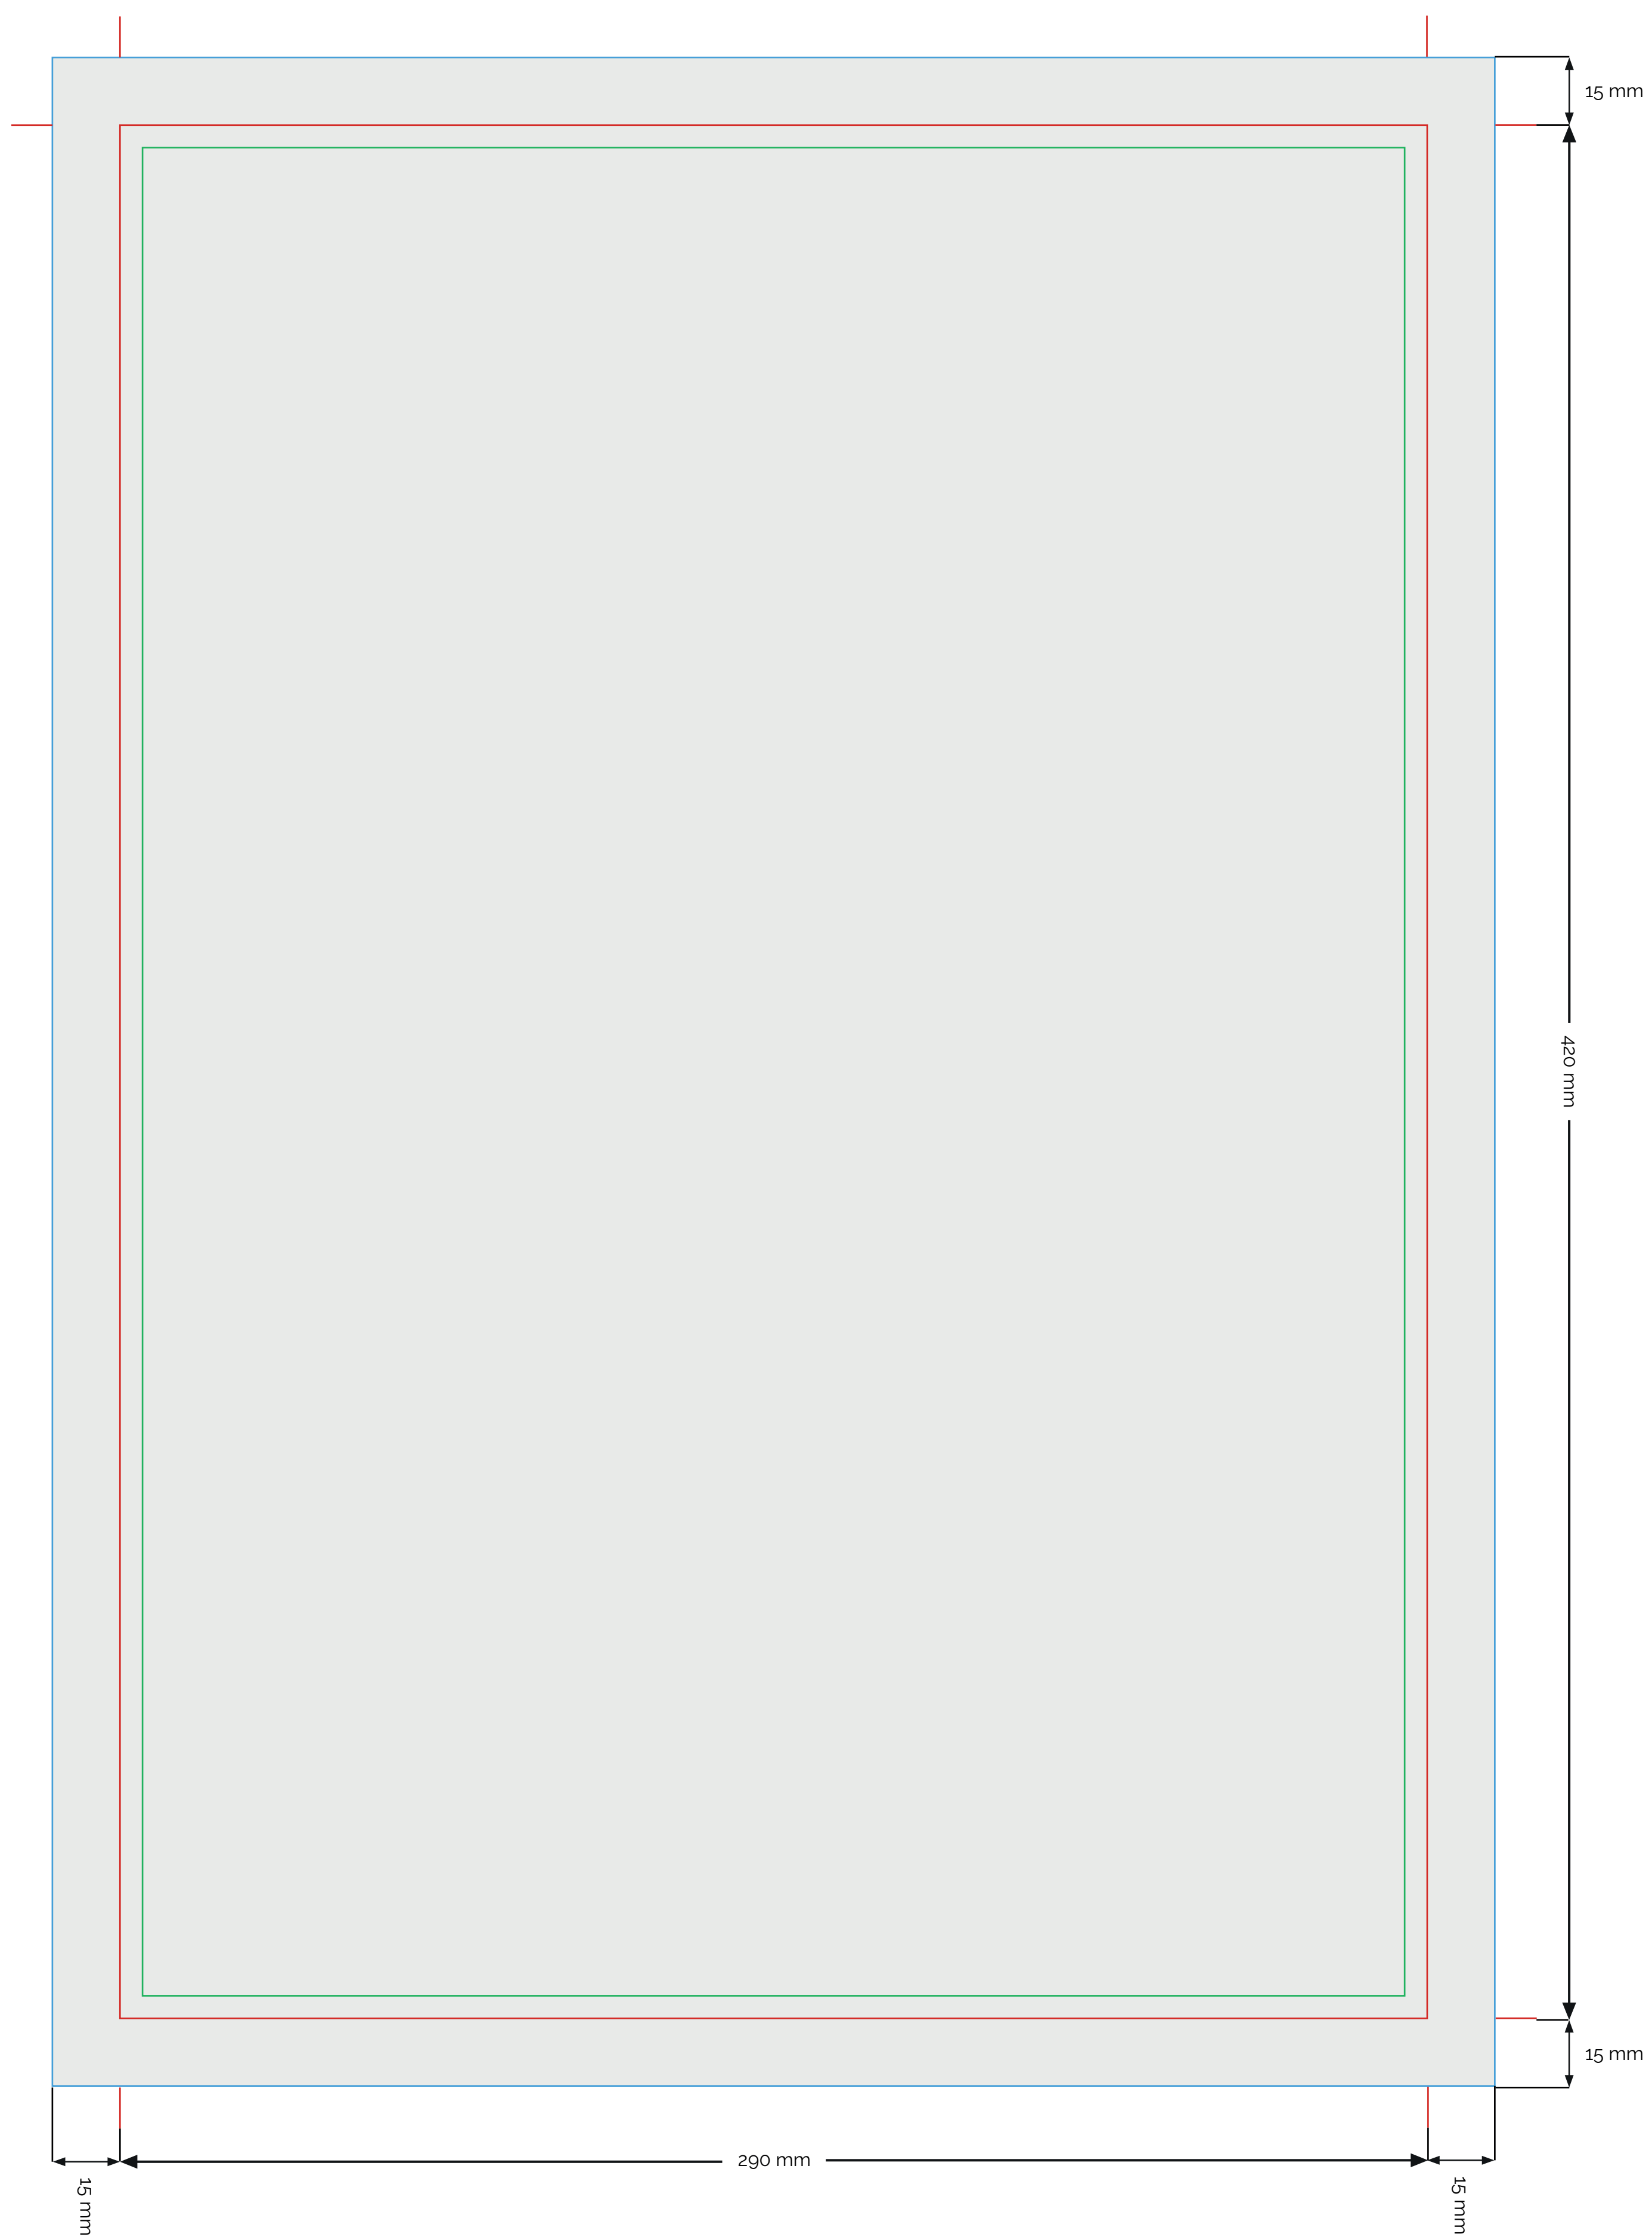

A3 cartello vetrina 290×420 mm

-  AREA STAMPABILE
-  TAGLIO
-  MARGINE DI SICUREZZA